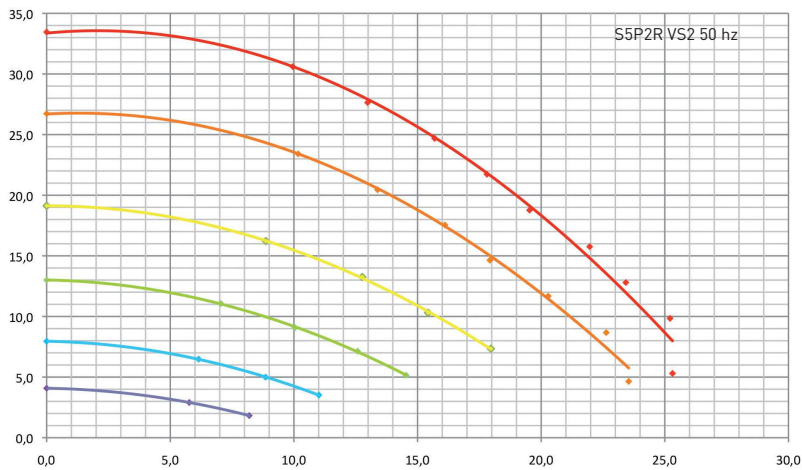

Swimming Pool Pumps / Schwimmbadpumpen / Zwembadpompen
Pompes pour piscines / Bombas para piscinas / Pompe per piscine

S5P2R™ VS

Model	Length (cm)	Width (cm)	Height (cm)	Gross Weight (kg)	Pcs by pallet	Length pallet (cm)	Width pallet (cm)	Height pallet (cm)
S5P2R-VS2	58	32	32	22,6	24	130	100	180